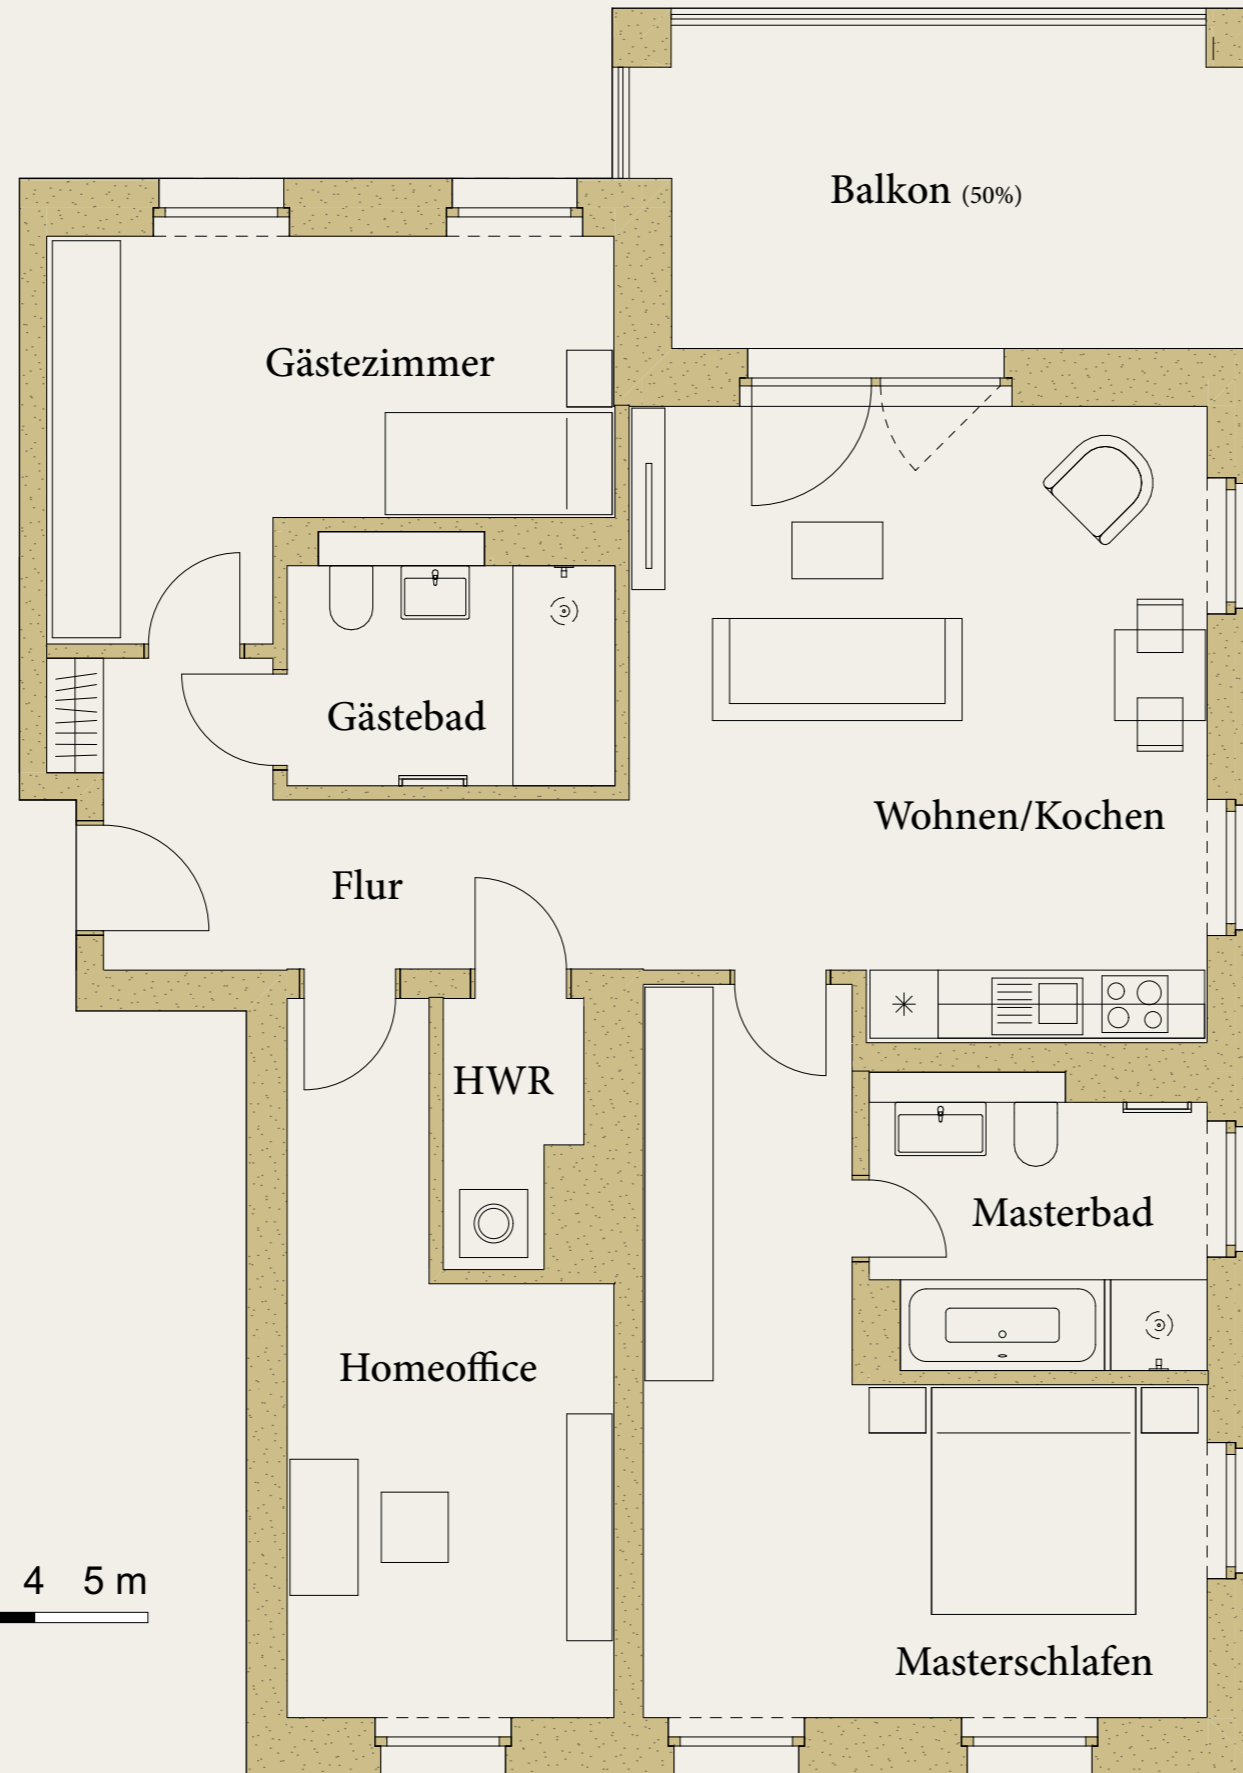

gesamt 111,1 m²

Wohnen/Kochen	27,2 m ²
Masterschlafen	21,7 m ²
Masterbad	7,5 m ²
Gästezimmer	15,0 m ²
Gästebad	6,0 m ²
Homeoffice	14,3 m ²
HWR	2,6 m ²
Flur	9,2 m ²
Balkon *(15,2 m ²)	7,6 m ²

0 1 2 3 4 5 m