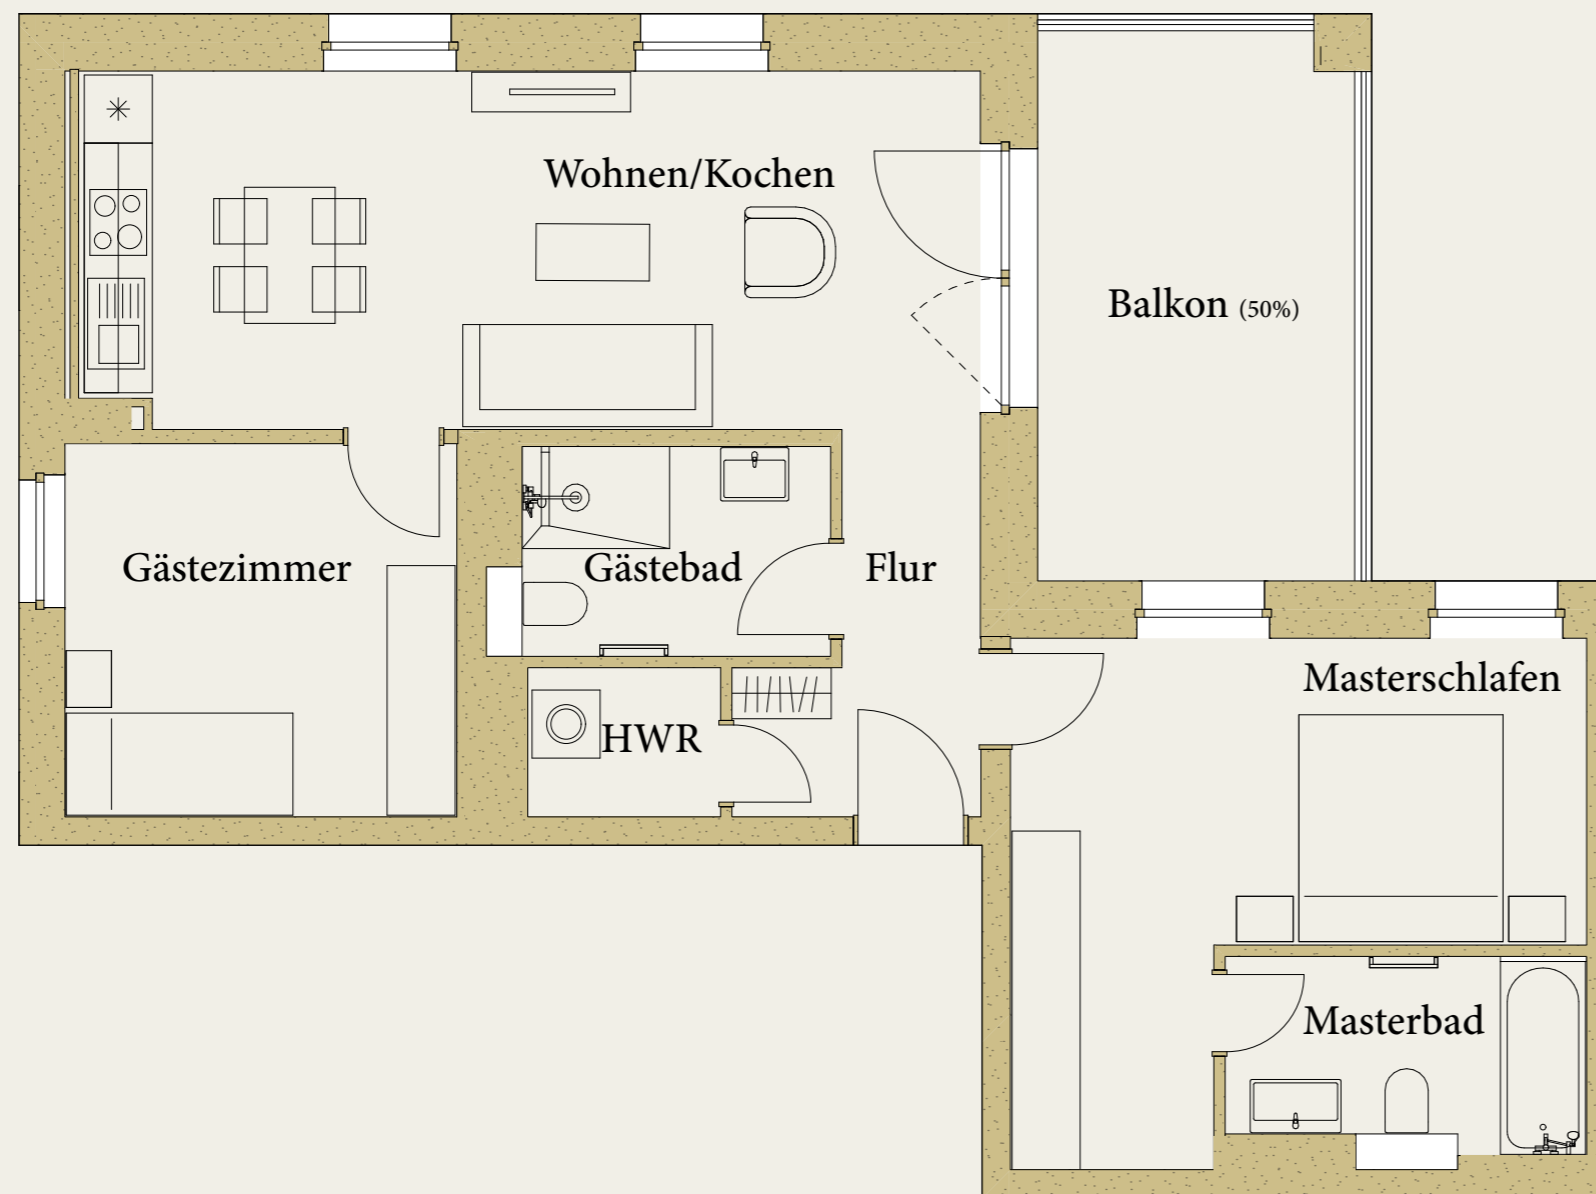

gesamt 80,6 m²

Wohnen/Kochen	25,8 m ²
Masterschlafen	17,7 m ²
Masterbad	5,5 m ²
Gästezimmer	11,6 m ²
Gästebad	5,3 m ²
HWR	2,2 m ²
Flur	5,5 m ²
Terrassē (14,0 m ²)	7,0 m ²

0 1 2 3 4 5 m

PROPOS

PROPOS Projektentwicklung GmbH

*Die Nutzflächen der Terrassen und Balkone sind bis 25 m² zu 50 % und darüberhinaus zu 25% in die Wohnfläche eingerechnet.

**Alle Maßangaben sind ca. Maße, Abweichungen im Rahmen der Ausführung vorbehalten