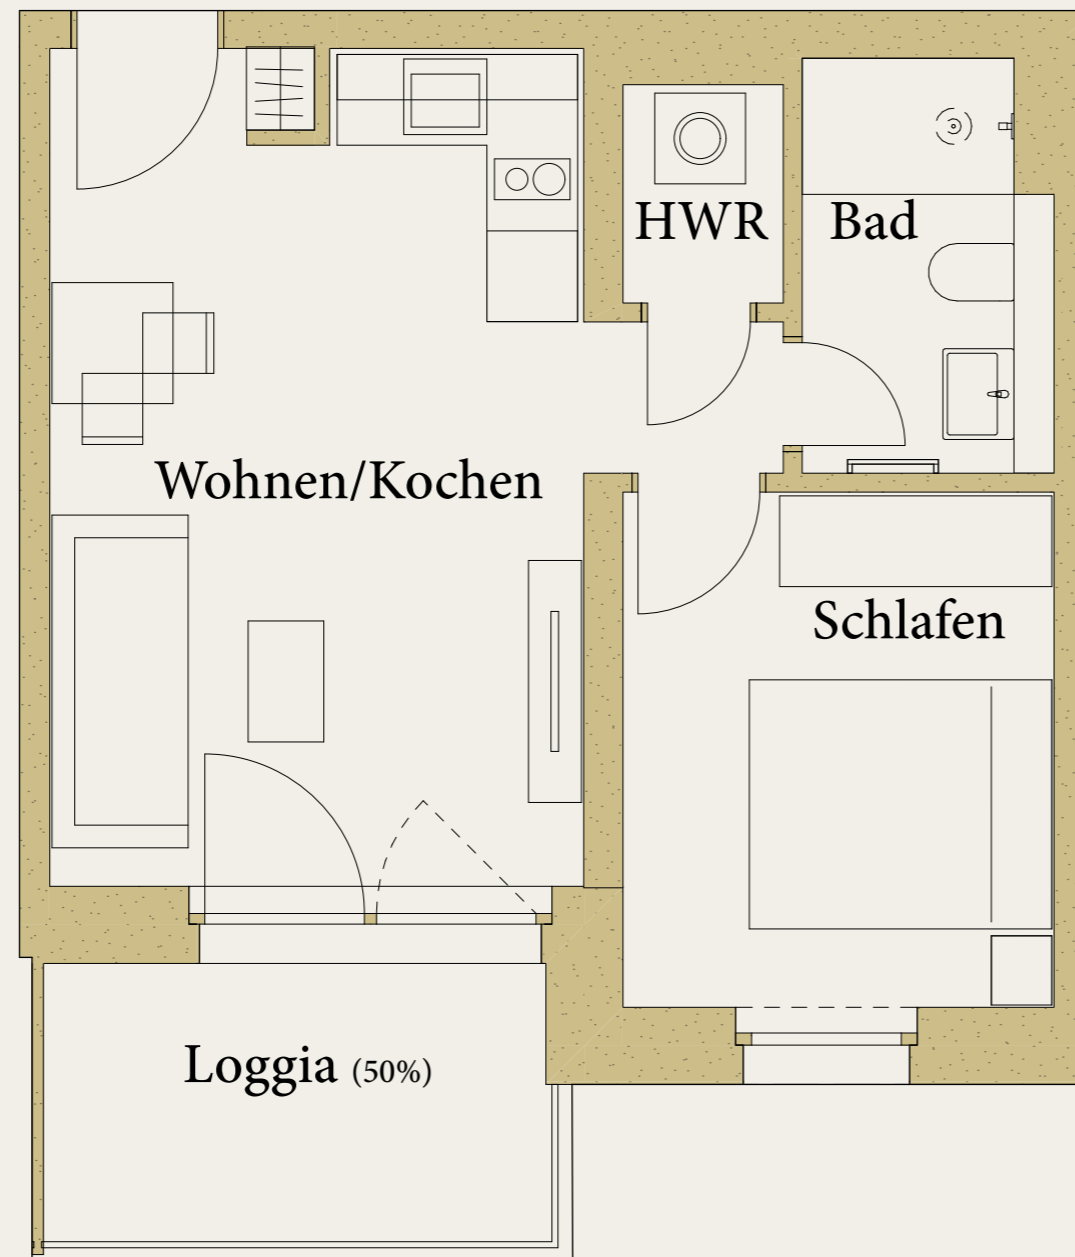

gesamt 40,3 m²

Wohnen/Kochen	21,2 m ²
Schlafen	9,9 m ²
Bad	4,3 m ²
HWR	1,5 m ²
Loggia *(6,8 m ²)	3,4 m ²