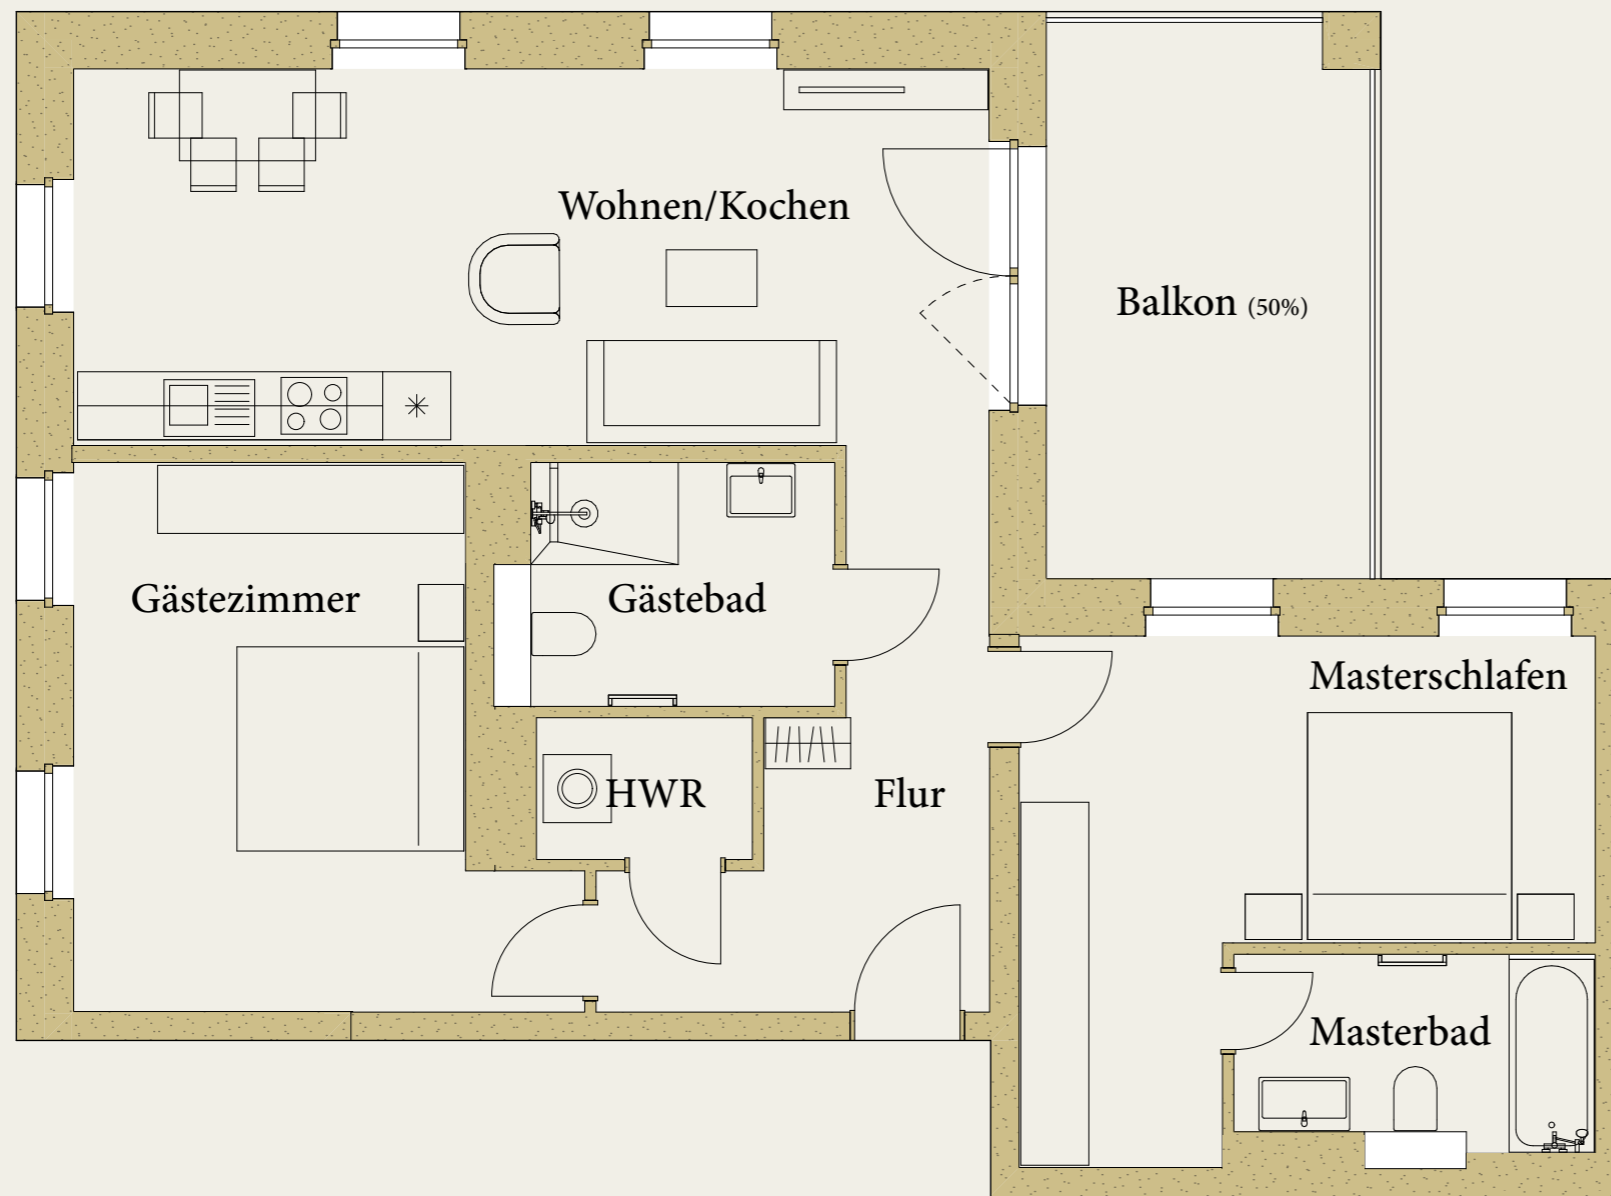

gesamt 95,2 m²

Wohnen/Kochen	27,9 m ²
Masterschlafen	17,7 m ²
Masterbad	5,5 m ²
Gästezimmer	18,5 m ²
Gästebad	6,2 m ²
HWR	2,4 m ²
Flur	10,0 m ²
Balkon *(14,0 m ²)	7,0 m ²

0 1 2 3 4 5 m

PROPOS

PROPOS Projektentwicklung GmbH

*Die Nutzflächen der Terrassen und Balkone sind bis 25 m² zu 50 % und darüberhinaus zu 25% in die Wohnfläche eingerechnet.

**Alle Maßangaben sind ca. Maße, Abweichungen im Rahmen der Ausführung vorbehalten