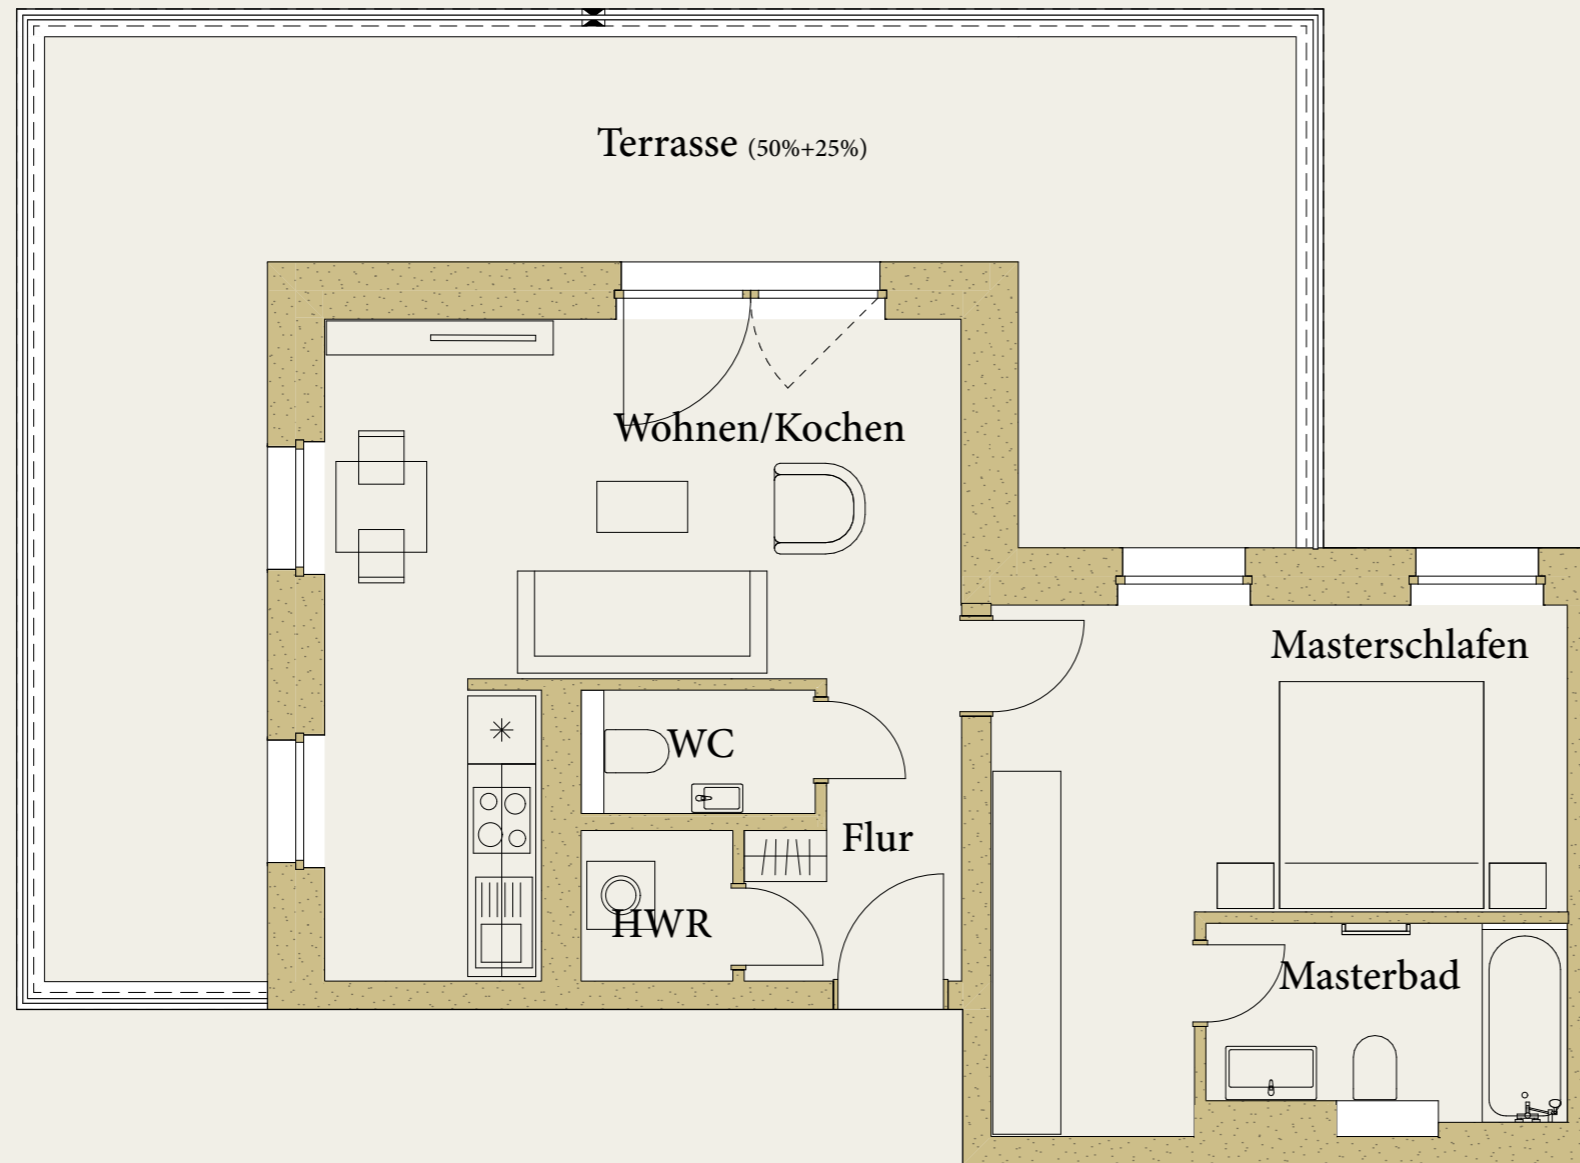

gesamt 71,7 m²

Wohnen/Kochen	23,7 m ²
Masterschlafen	17,7 m ²
Masterbad	5,5 m ²
WC	2,2 m ²
HWR	1,8 m ²
Flur	4,1 m ²
Terrasse*(41,3 m ²)	16,7 m ²

PROPOS

PROPOS Projektentwicklung GmbH

*Die Nutzflächen der Terrassen und Balkone sind bis 25 m² zu 50 % und darüberhinaus zu 25% in die Wohnfläche eingerechnet.

**Alle Maßangaben sind ca. Maße, Abweichungen im Rahmen der Ausführung vorbehalten