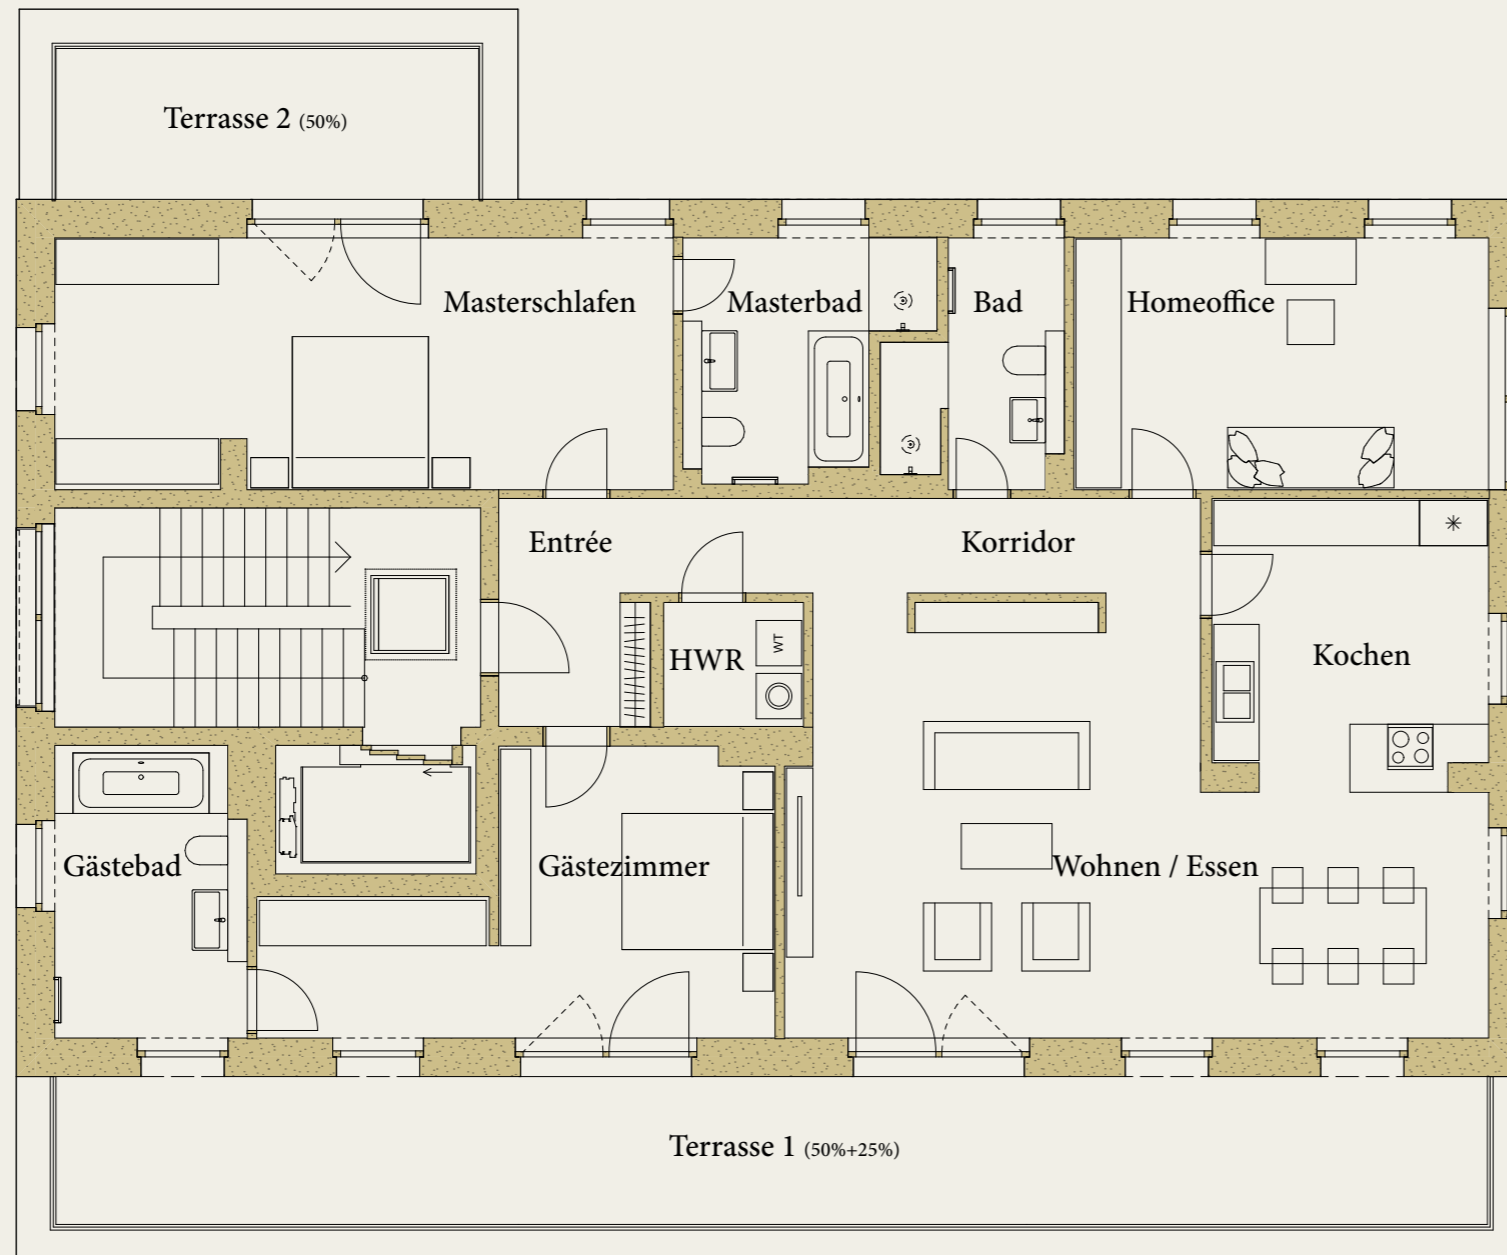

gesamt 191,3 m²

Wohnen/Essen	44,5 m ²
Masterschlafen	27,7 m ²
Masterbad	9,1 m ²
Gästezimmer	20,5 m ²
Gästebad	10,0 m ²
Homeoffice	19,0 m ²
Kochen	13,9 m ²
Bad	6,5 m ²
Entrée	5,9 m ²
HWR	3,0 m ²
Korridor	9,0 m ²
Terrasse 1 *(39,0 m ²)	16,2 m ²
Terrasse 2 *(12,0 m ²)	6,0 m ²