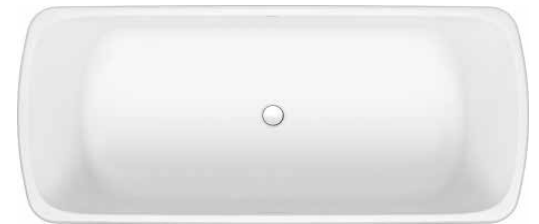

Grundausstattung

Wohnungseingangstür

1-flügeliges Schallschutzelement
Sicherheitsklasse RC2

Oberflächen-Finish: Weißlack

Langschild-Schutzgarnitur
FSB

Oberfläche-Finish: Aluminium

Abbildung ähnlich

Innentür

Linie Elegance

Innentür

1-flügeliges Innentürelement
bestehend aus einer Holzumfas-
sungszarge und einem gefälzten
Türblatt

Oberflächen-Finish: Weißlack

Abbildung ähnlich

Linie Exclusive

Stumpfeinschlagende Innentür

Wand-WC

Badewanne 80x180 cm

Badewanne 80x180 cm

Freistehende Badewanne 80x180 cm

* Die Linie Exclusive ist gegen Aufpreis erhältlich.

PROPOS

Linie Exclusive Armaturen

Duravit, WAVE